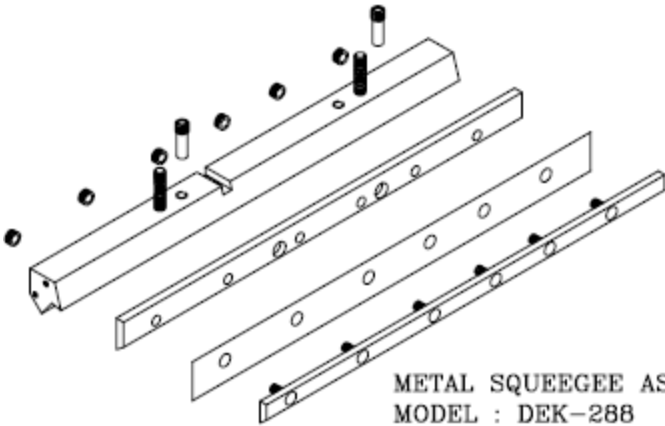

METAL SQUEEGEE ASSY.
MODEL : DEK-265

METAL SQUEEGEE ASSY.
MODEL : MPM-2000

AVI PRECISION ENGINEERING PTE LTD

1 KALLANG SECTOR #04-03 SINGAPORE 349276 TEL: 65 67483866 FAX: 65 67484810
E-MAIL: avipre@avipre.com.sg, avipre@avipre.com WEBSITE: www.avipre.com
COMPANY REG NO: 199300584 M SKYPE: avipre